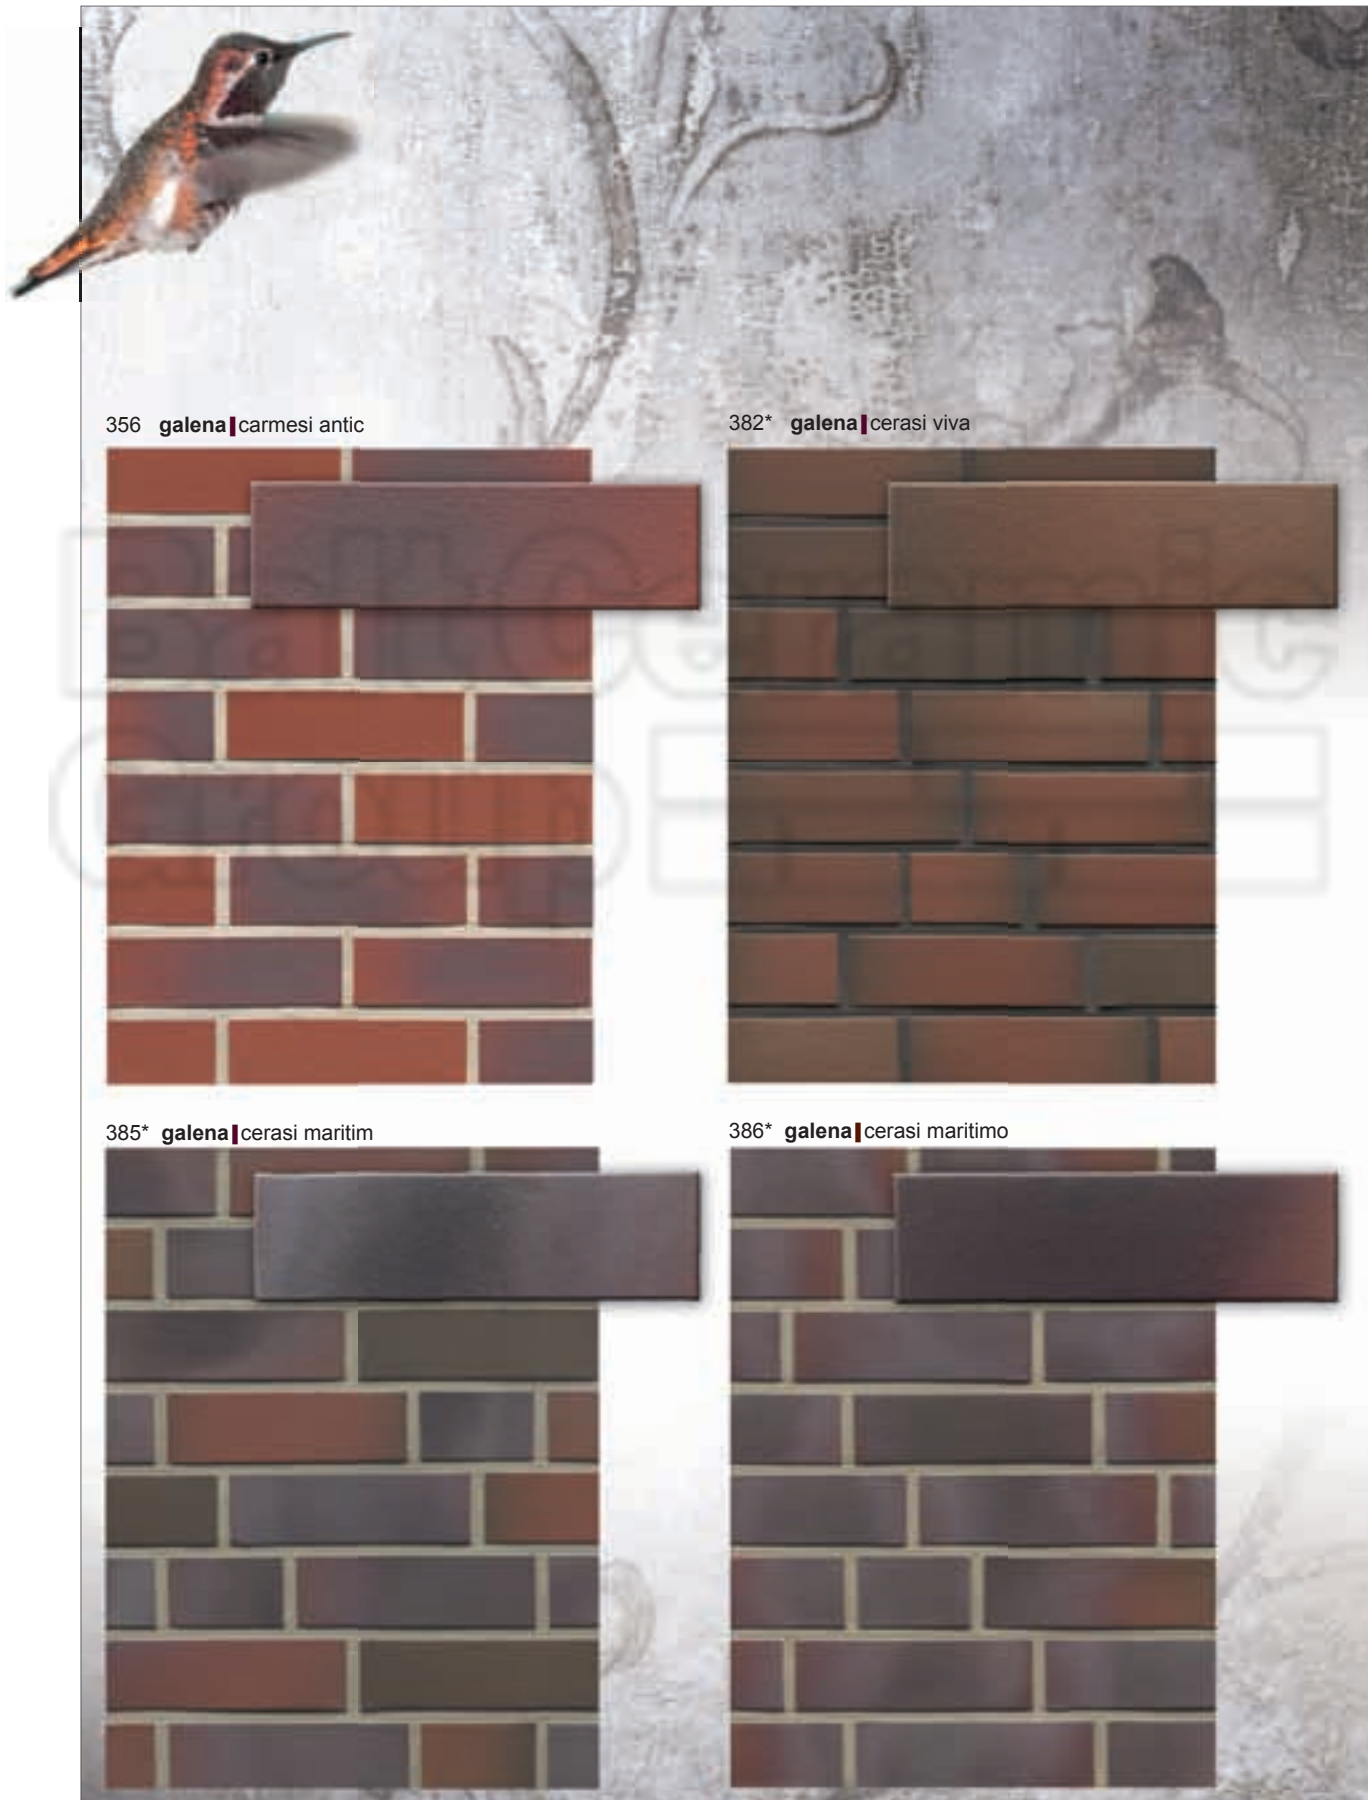

galena

Клинкерная плитка под кирпич - это натуральный продукт из глины. Абсолютное совпадение цвета на рисунках и оригинальных продуктах, а также на клинкерной и угловой плитке под кирпич, фасонном кирпиче и экономичном облицовочном кирпиче не гарантируется.

* Указанные сорта по запросу