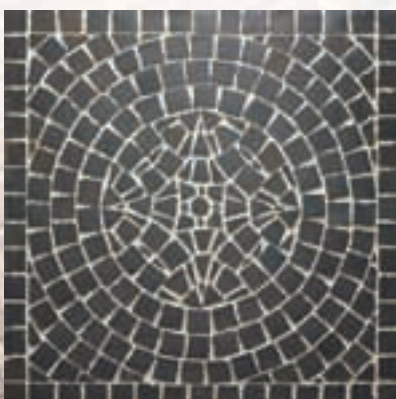

## ОБЗОР ЦВЕТОВ МАЛЕНЬКИЙ КЛИНКЕР (МОЗАИКА)

202\* **арено** :: плано  
(areno plano)

203\* **арено** :: триго  
(areno trigo)

402 **гала** :: плано  
(gala plano)

403 **гала** :: фламеа  
(gala flamea)

409 **гала** :: феррум  
(gala ferrum)

502\* **умбра** :: плано  
(umbra plano)

609\* **умбра** :: феррум  
(umbra ferrum)

\* Указанные сорта по запросу