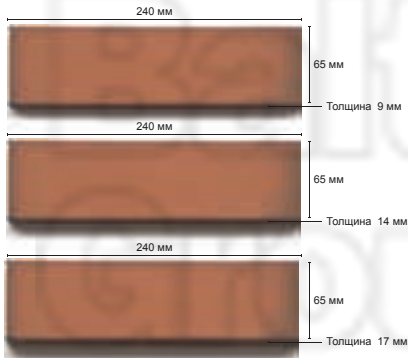

# ОБЗОР ФОРМАТОВ КЛИНКЕРНАЯ ПЛИТКА

Формат НФ ..... Расход 48 шт./м<sup>2</sup>

Формат РФ ..... Расход 54 шт./м<sup>2</sup>

Формат ДФ ..... Расход 64 шт./м<sup>2</sup>

Формат ВФ ..... Расход 73 шт./м<sup>2</sup>