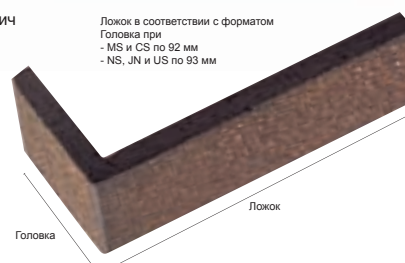

Расход 47 шт./м<sup>2</sup>

Нормальный размер (НС)

Расход 50 шт./м<sup>2</sup>

Джамбо норман (эН)

Расход 40 шт./м<sup>2</sup>

Стандартный размер (УС)

Расход 33 шт./м<sup>2</sup>

Угловая плитка под кирпич