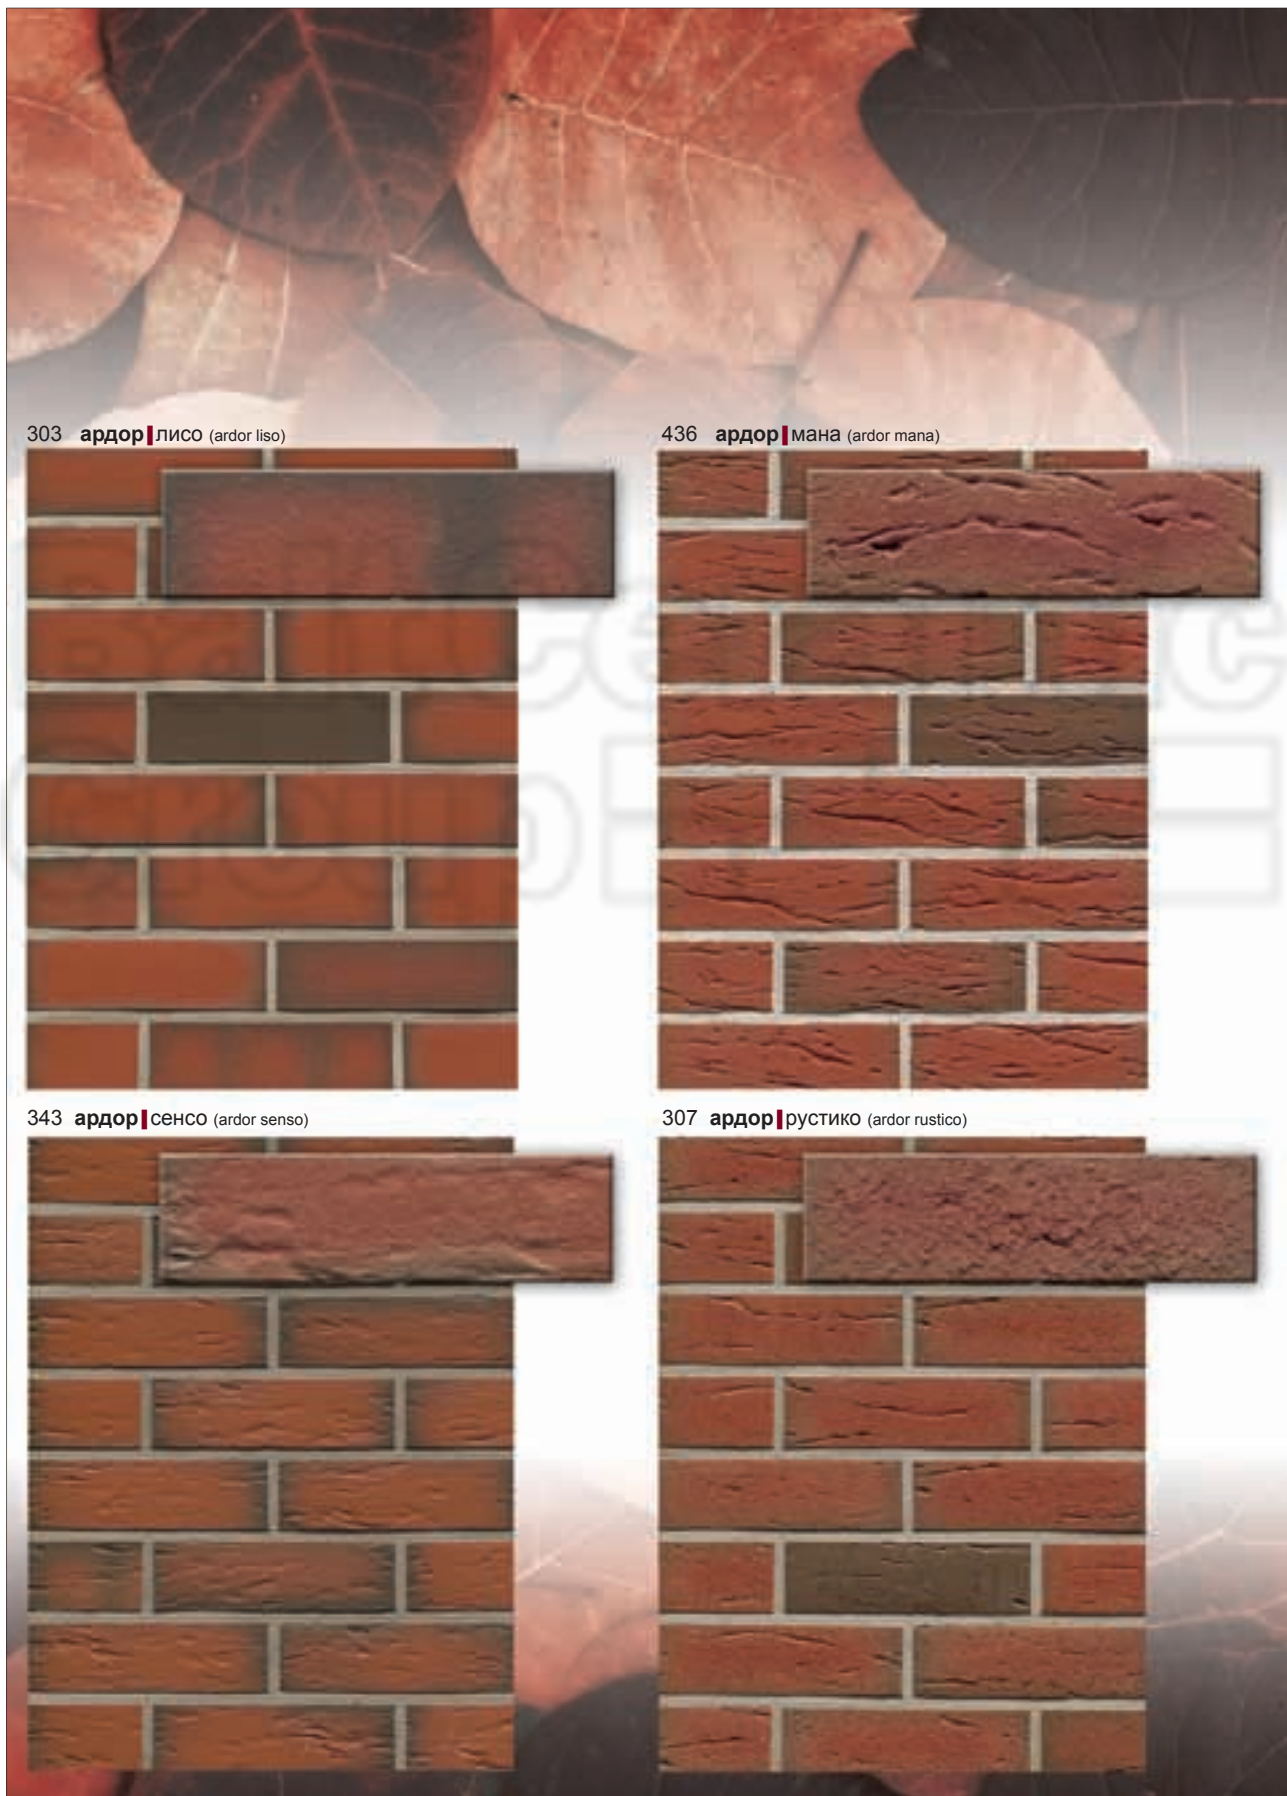

ардор

Клинкерная плитка под кирпич - это натуральный продукт из глины. Абсолютное совпадение цвета на рисунках и оригинальных продуктах, а также на клинкерной и угловой плитке под кирпич, фасонном кирпиче и экономичном облицовочном кирпиче не гарантируется.